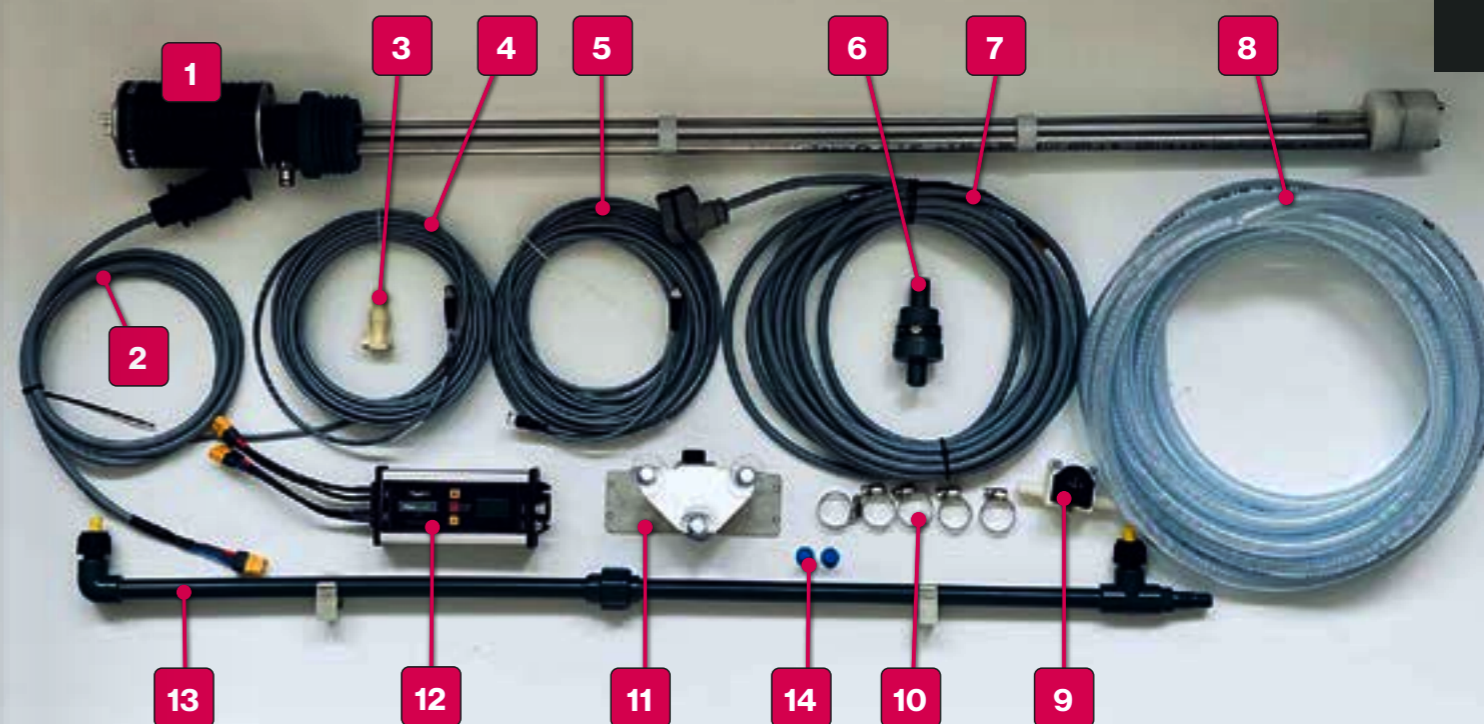

Našroubuje se přímo na 200 l sud. Je velice oblíben pro jednoduchou montáž.

Typ čerpadla:	Zubové	Dávkování:	max. 8 l / min.
Tlak:	1,5 baru	Použití:	Šrotovníky
Proud / napětí:	12 V DC / 10 A	Aplikace:	Biologické konzervanty Konzervanty na bázi kyselin, včetně koncentrované kyseliny propionové

Trysky

Trysky dodané s aplikátorem se umísťují nad sběrač tak, aby pokryly celou plochu sběrače. Držáky trysek se dají tvarovat tak, aby se co nejvíce zjednodušila jejich montáž a mohli se umístit na více místech.

Ke správné volbě trysky doporučujeme použít tabulku, kde je barevně znázorněno dávkování v závislosti na tlaku trysky.

COLOR																
SIZE	DT 0.5				DT 0.75				DT 1.0				DT 1.5			
BAR	1.0	1.5	2.0	2.5	1.0	1.5	2.0	2.5	1.0	1.5	2.0	2.5	1.0	1.5	2.0	2.5
L/min	0.228	0.279	0.332	0.360	0.342	0.422	0.484	0.541	0.456	0.562	0.645	0.721	0.684	0.843	0.967	1.081
COLOR																
SIZE	DT 2.0				DT 2.5				DT 3.0				DT 4.0			
BAR	1.0	1.5	2.0	2.5	1.0	1.5	2.0	2.5	1.0	1.5	2.0	2.5	1.0	1.5	2.0	2.5
L/min	0.912	1.124	1.290	1.442	1.139	1.404	1.611	1.801	1.367	1.685	1.993	2.161	1.823	2.248	2.578	2.882
COLOR																
SIZE	DT 5.0				DT 7.5				DT 010							
BAR	1.0	1.5	2.0	2.5	1.0	1.5	2.0	2.5	1.0	1.5	2.0	2.5				
L/min	2.279	2.810	3.223	3.603	3.418	4.214	4.843	5.404	4.558	5.619	6.446	7.207				

Kompletní sada

1. Čerpadlo GPB-8
2. Kabel 12 V - s 3 pólovým konektorem
3. Rychlospojka na hadici
4. Kabel dálkového ovládání
5. Kabel k průtokoměru
6. Magnetický ventil protiúkapový
7. Kabel k čerpadlu
8. Hadice – 6 m
9. Digitální průtokoměr
10. Hadicové spony – nerez A4
11. Držák kontrolní jednotky
12. Kontrolní jednotka – FlowMatic Lite
13. Trubka s tryskami
14. Náhradní trysky na výměnu